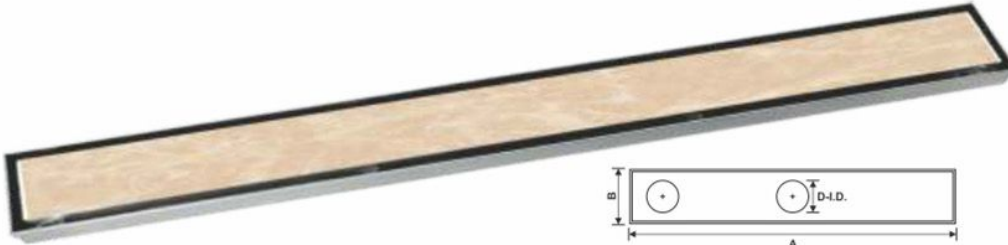

Code	Size		A	B	MRP
	mm	inch			
LG 101	75 x 300	3 x 12	300	75	2390/-
LG 102	75 x 600	3 x 24	600	75	4090/-
LG 103	75 x 800	3 x 32	800	75	5890/-
LG 104	75 x 900	3 x 36	900	75	6190/-
LG 105	100 x 300	4 x 12	300	100	2590/-
LG 106	100 x 600	4 x 24	600	100	4390/-
LG 107	100 x 800	4 x 32	800	100	6290/-
LG 108	100 x 900	4 x 36	900	100	6790/-

Code	Size		A	B	MRP
	mm	inch			
LG 109	100 x 300	4 x 12	300	100	2590/-
LG 110	100 x 600	4 x 24	600	100	4390/-
LG 111	100 x 800	4 x 32	800	100	6290/-
LG 112	100 x 900	4 x 36	900	100	6790/-

Code	Size		A	B	MRP
	mm	inch			
LG 161	75 x 300	3 x 12	300	75	2790/-
LG 162	75 x 600	3 x 24	600	75	4890/-
LG 163	75 x 800	3 x 32	800	75	6490/-
LG 164	75 x 900	3 x 36	900	75	6990/-
LG 165	100 x 300	4 x 12	300	100	2890/-
LG 166	100 x 600	4 x 24	600	100	4990/-
LG 167	100 x 800	4 x 32	800	100	5790/-
LG 168	100 x 900	4 x 36	900	100	7690/-

Code	Size		A	B	MRP
	mm	inch			
LG 169	100 x 300	4 x 12	300	100	2890/-
LG 170	100 x 600	4 x 24	600	100	4990/-
LG 171	100 x 800	4 x 32	800	100	5790/-
LG 172	100 x 900	4 x 36	900	100	7690/-

Code
AC 01

MRP
₹ 415/-

Material
S.S.

Purpose
For Long Drainer