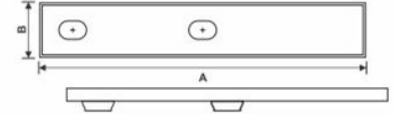

Code	Size		A	B	MRP
	mm	inch			
LG 101	75 x 300	3 x 12	300	75	2390/-
LG 102	75 x 600	3 x 24	600	75	4090/-
LG 103	75 x 800	3 x 32	800	75	5890/-
LG 104	75 x 900	3 x 36	900	75	6190/-
LG 105	100 x 300	4 x 12	300	100	2590/-
LG 106	100 x 600	4 x 24	600	100	4390/-
LG 107	100 x 800	4 x 32	800	100	6290/-
LG 108	100 x 900	4 x 36	900	100	6790/-

Code	Size		A	B	MRP
	mm	inch			
LG 109	100 x 300	4 x 12	300	100	2590/-
LG 110	100 x 600	4 x 24	600	100	4390/-
LG 111	100 x 800	4 x 32	800	100	6290/-
LG 112	100 x 900	4 x 36	900	100	6790/-

Code	Size		A	B	MRP
	mm	inch			
LG 161	75 x 300	3 x 12	300	75	2790/-
LG 162	75 x 600	3 x 24	600	75	4890/-
LG 163	75 x 800	3 x 32	800	75	6490/-
LG 164	75 x 900	3 x 36	900	75	6990/-
LG 165	100 x 300	4 x 12	300	100	2890/-
LG 166	100 x 600	4 x 24	600	100	4990/-
LG 167	100 x 800	4 x 32	800	100	5790/-
LG 168	100 x 900	4 x 36	900	100	7690/-

Code	Size		A	B	MRP
	mm	inch			
LG 169	100 x 300	4 x 12	300	100	2890/-
LG 170	100 x 600	4 x 24	600	100	4990/-
LG 171	100 x 800	4 x 32	800	100	5790/-
LG 172	100 x 900	4 x 36	900	100	7690/-

Code
AC 01

MRP
₹ 415/-