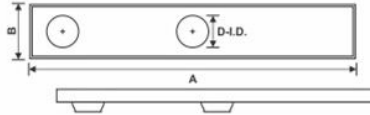

Code	Size		A	B	MRP
	mm	inch			
LG 101	75 x 300	3 x 12	300	75	2390/-
LG 102	75 x 600	3 x 24	600	75	4090/-
LG 103	75 x 800	3 x 32	800	75	5890/-
LG 104	75 x 900	3 x 36	900	75	6190/-
LG 105	100 x 300	4 x 12	300	100	2590/-
LG 106	100 x 600	4 x 24	600	100	4390/-
LG 107	100 x 800	4 x 32	800	100	6290/-
LG 108	100 x 900	4 x 36	900	100	6790/-

Code	Size		A	B	MRP
	mm	inch			
LG 109	100 x 300	4 x 12	300	100	2590/-
LG 110	100 x 600	4 x 24	600	100	4390/-
LG 111	100 x 800	4 x 32	800	100	6290/-
LG 112	100 x 900	4 x 36	900	100	6790/-

Code	Size		A	B	MRP
	mm	inch			
LG 161	75 x 300	3 x 12	300	75	2790/-
LG 162	75 x 600	3 x 24	600	75	4890/-
LG 163	75 x 800	3 x 32	800	75	6490/-
LG 164	75 x 900	3 x 36	900	75	6990/-
LG 165	100 x 300	4 x 12	300	100	2890/-
LG 166	100 x 600	4 x 24	600	100	4990/-
LG 167	100 x 800	4 x 32	800	100	5790/-
LG 168	100 x 900	4 x 36	900	100	7690/-

Code	Size		A	B	MRP
	mm	inch			
LG 169	100 x 300	4 x 12	300	100	2890/-
LG 170	100 x 600	4 x 24	600	100	4990/-
LG 171	100 x 800	4 x 32	800	100	5790/-
LG 172	100 x 900	4 x 36	900	100	7690/-

Code
AC 01

MRP
₹ 415/-