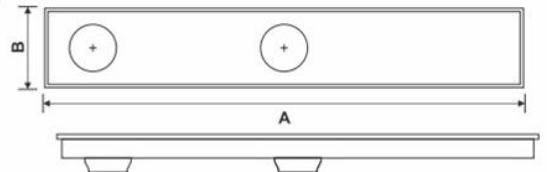

Code	Size		A	B	MRP
	mm	inch			
LG 101	75 x 300	3 x 12	300	75	2390/-
LG 102	75 x 600	3 x 24	600	75	4090/-
LG 103	75 x 800	3 x 32	800	75	5890/-
LG 104	75 x 900	3 x 36	900	75	6190/-
LG 105	100 x 300	4 x 12	300	100	2590/-
LG 106	100 x 600	4 x 24	600	100	4390/-
LG 107	100 x 800	4 x 32	800	100	6290/-
LG 108	100 x 900	4 x 36	900	100	6790/-

Code	Size		A	B	MRP
	mm	inch			
LG 109	100 x 300	4 x 12	300	100	2590/-
LG 110	100 x 600	4 x 24	600	100	4390/-
LG 111	100 x 800	4 x 32	800	100	6290/-
LG 112	100 x 900	4 x 36	900	100	6790/-

Code	Size		A	B	MRP
	mm	inch			
LG 161	75 x 300	3 x 12	300	75	2790/-
LG 162	75 x 600	3 x 24	600	75	4890/-
LG 163	75 x 800	3 x 32	800	75	6490/-
LG 164	75 x 900	3 x 36	900	75	6990/-
LG 165	100 x 300	4 x 12	300	100	2890/-
LG 166	100 x 600	4 x 24	600	100	4990/-
LG 167	100 x 800	4 x 32	800	100	5790/-
LG 168	100 x 900	4 x 36	900	100	7690/-

Code	Size		A	B	MRP
	mm	inch			
LG 169	100 x 300	4 x 12	300	100	2890/-
LG 170	100 x 600	4 x 24	600	100	4990/-
LG 171	100 x 800	4 x 32	800	100	5790/-
LG 172	100 x 900	4 x 36	900	100	7690/-

Code
AC 01

MRP
₹ 415/-